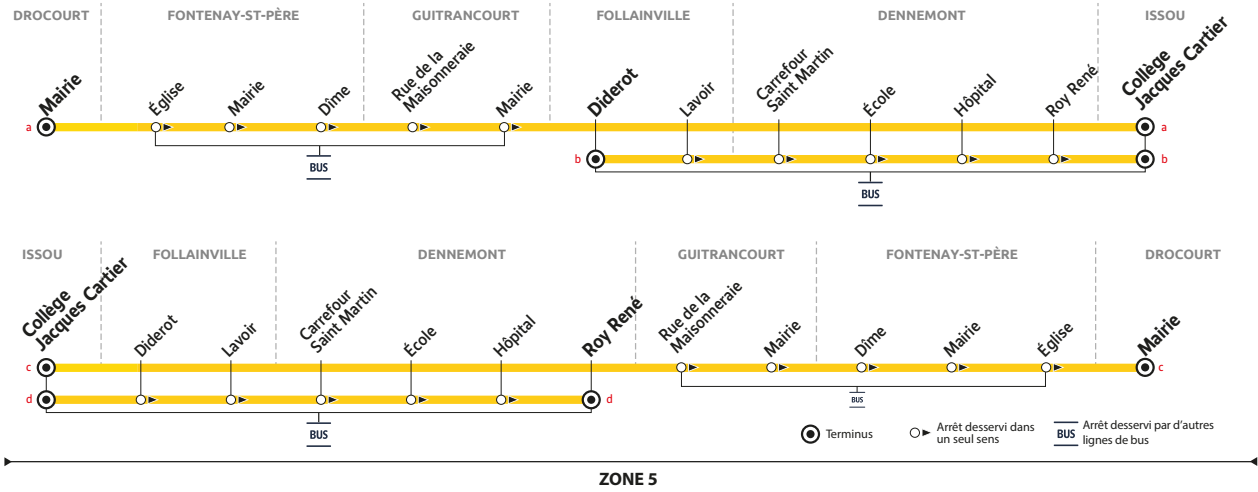

Horaires valables du 2 septembre 2024 au 6 juillet 2025

Du lundi au vendredi (sauf jours fériés)

	itinéraire schéma	a		b	
		PS	PS	PS	PS
DROCOURT	Mairie	07:45	08:47
FONTENAY-SAINT-PÈRE	Église	07:52	08:53
	Mairie	07:55	08:55
	Dîme	07:57	08:57
GUITRANCOURT	Rue de la Maisonneraie	08:03	09:03
	Mairie	08:04	09:04
FOLLAINVILLE	Diderot	07:50	08:50
	Lavoir	07:51	08:51
DENNEMONT	Carrefour Saint Martin	07:53	08:53
	École	07:54	08:54
	Hôpital	07:55	08:55
	Roy René	07:56	08:56
ISSOU	Collège Jacques Cartier	08:10	08:10	09:10	09:10
Entrées collège J. Cartier		8h30	8h30	9h30	9h30

Aucun service samedi, dimanche et jours fériés

PÉRIODES DE FONCTIONNEMENT

PS Période scolaire

VACANCES SCOLAIRES 2024-2025 - ZONE C

	Fin des cours	Jour de reprise
Rentrée scolaire 2024	-	lundi 2 septembre
Toussaint 2024	samedi 19 octobre	lundi 4 novembre
Noël 2024	samedi 21 décembre	lundi 6 novembre
Hiver 2025	samedi 15 février	lundi 3 mars
Printemps 2025	samedi 12 avril	lundi 28 avril
Pont de l'Ascension 2025	mercredi 28 mai	lundi 2 juin
Grandes vacances 2025	samedi 5 juillet	-

Les horaires sont calculés dans des conditions normales de circulation et sont sujets à des aléas.

RÉSEAU MANTOIS

Impasse Sainte Claire Deville 78200 Mantes-la-Jolie
Ouvert du lundi au vendredi de 9h à 12h et 13h30 à 17h30