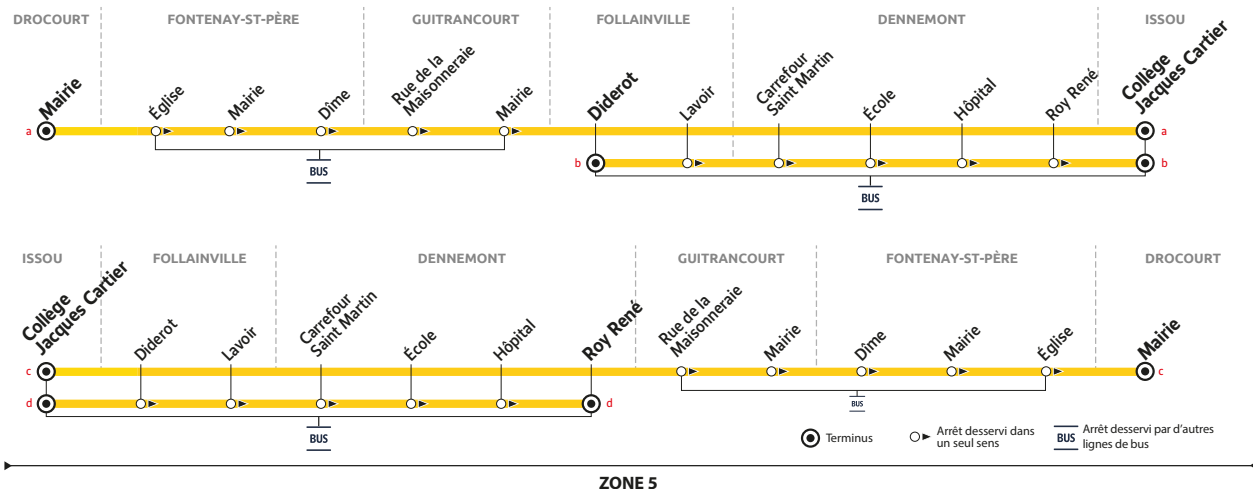

Aucun service samedi, dimanche et jours fériés

PÉRIODES DE FONCTIONNEMENT

PS Période scolaire

VACANCES SCOLAIRES 2024-2025 - ZONE C

	Fin des cours	Jour de reprise
Rentrée scolaire 2024	-	lundi 2 septembre
Toussaint 2024	samedi 19 octobre	lundi 4 novembre
Noël 2024	samedi 21 décembre	lundi 6 novembre
Hiver 2025	samedi 15 février	lundi 3 mars
Printemps 2025	samedi 12 avril	lundi 28 avril
Pont de l'Ascension 2025	mercredi 28 mai	lundi 2 juin
Grandes vacances 2025	samedi 5 juillet	-

Les horaires sont calculés dans des conditions normales de circulation et sont sujets à des aléas.

Horaires valables du 2 septembre 2024 au 6 juillet 2025

Du lundi au vendredi (sauf jours fériés)

Du lundi au vendredi (sauf jours fériés)							
itinéraire schéma							
	d	c	d	c	d	c	
Période de fonctionnement	PS	PS	PS	PS	PS	PS	PS
Jours de fonctionnement	Me	Me	LMJV	LMJV	LMJV	LMJV	LMJV
Sorties collège J. Cartier	12h35	12h35	16h00	16h00	17h00	17h00	
ISSOU	Collège Jacques Cartier	12:40	12:40	16:10	16:10	17:10	17:10
FOLLAINVILLE	Diderot	12:53	16:23	17:23
	Lavoir	12:54	16:24	17:24
DENNEMONT	Carrefour Saint Martin	12:57	16:27	17:27
	École	12:58	16:28	17:28
	Hôpital	12:59	16:29	17:29
	Roy René	13:01	16:31	17:31
GUITRANCOURT	Rue de la Maisonnaie	12:46	16:16	17:16
	Mairie	12:47	16:17	17:17
FONTENAY-SAINT-PÈRE	Dîme	12:52	16:22	17:22
	Mairie	12:54	16:24	17:24
	Église	12:56	16:26	17:26
DROCOURT	Mairie	13:02	16:32	17:32

Les horaires sont calculés dans des conditions normales de circulation et sont sujets à des aléas.

RÉSEAU MANTOIS

Impasse Sainte Claire Deville 78200 Mantes-la-Jolie
Ouvert du lundi au vendredi de 9h à 12h et 13h30 à 17h30