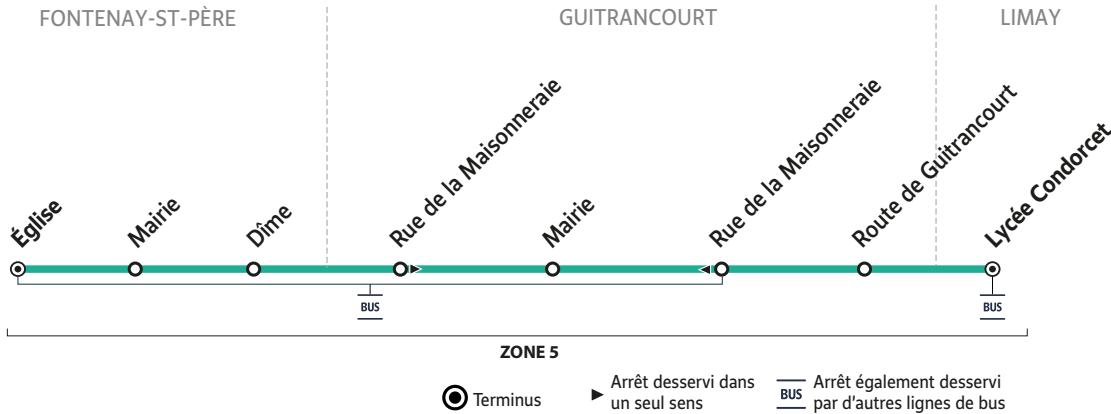

52

FONTENAY-SAINT-PÈRE Église → LIMAY Lycée Condorcet

Horaires valables du 2 septembre 2024 au 6 juillet 2025

Du lundi au vendredi (sauf jours fériés)

	Période de fonctionnement	PS	
		PS	PS
FONTENAY-SAINT-PÈRE	Église	07:38	08:40
	Mairie	07:40	08:42
	Dîme	07:42	08:44
GUITRANCOURT	Rue de la Maisonneraie	07:48	08:50
	Mairie	07:49	08:51
	Route de Guitrancourt	07:52	08:54
LIMAY	Lycée Condorcet (quai 5)	07:56	08:58
Entrées lycée Condorcet		8h15	9h10

À SAVOIR

En rouge : Lycée Condorcet, correspondances vers les établissements scolaires du Mantois (lignes 9, 18 et 21)

Pour les déplacements entre Fontenay/Guitrancourt et Limay Pôle Lafarge entre 6h10 et 7h40, veuillez vous inscrire sur www.tad.idfmobilites.fr ou au 09.70.80.96.63