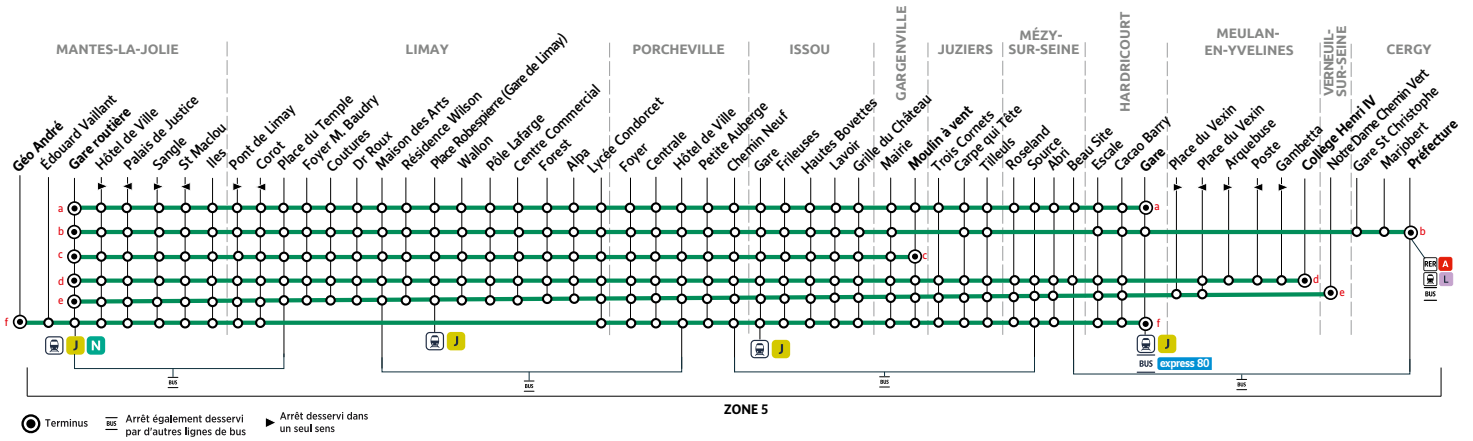

Les horaires sont calculés dans des conditions normales de circulation et sont sujets à des aléas.

Réseau Mantois

Impasse Sainte Claire Deville 78200 Mantes-la-Jolie
Ouvert du lundi au vendredi de 9h à 12h et 13h30 à 17h30

Horaires du 2 septembre 2024 au 6 juillet 2025

VACANCES SCOLAIRES 2024-2025 - ZONE C

	Fin des cours	Jour de reprise
Rentrée scolaire 2024	-	lundi 2 septembre
Toussaint 2024	samedi 19 octobre	lundi 4 novembre
Noël 2024	samedi 21 décembre	lundi 6 janvier
Hiver 2025	samedi 15 février	lundi 3 mars
Printemps 2025	samedi 12 avril	lundi 28 avril
Pont de l'Ascension 2025	vendredi 30 mai	lundi 2 juin
Grandes vacances 2025	samedi 5 juillet	-

JOURS DE FONCTIONNEMENT

LàV Du lundi au vendredi **Me** Mercredi
LMJV Lundi, mardi, jeudi, vendredi

PÉRIODES DE FONCTIONNEMENT

PS Période scolaire **VS** Vacances scolaires

À SAVOIR

En rouge : Correspondances vers et depuis les établissements scolaires du Mantois (lignes 18, 21 et 52)