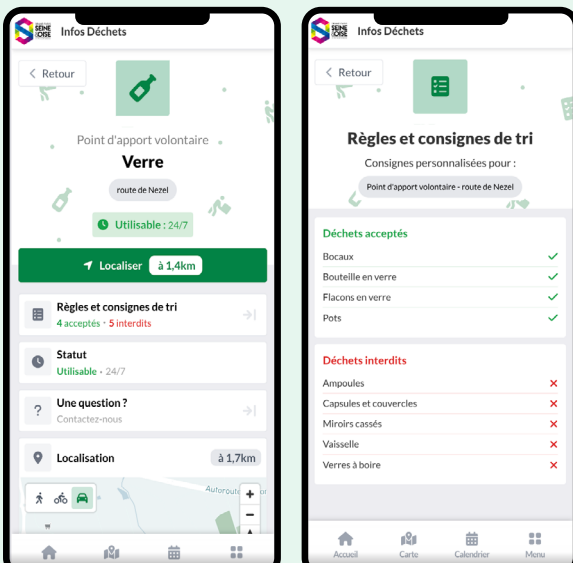

Vérifier les déchets acceptés en suivant les règles et consignes de tri