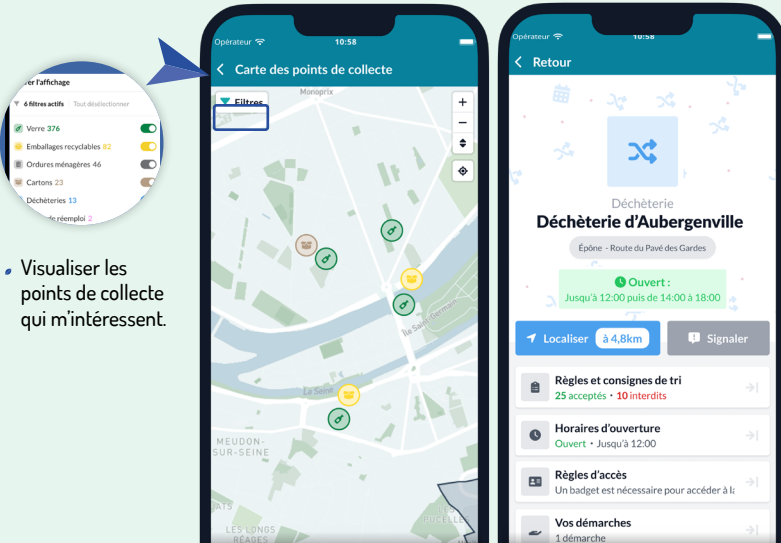

Réduisons ensemble nos déchets

Avec l'application Infos déchets GPSEO, la Communauté urbaine Grand Paris Seine & Oise aide les usagers du territoire à mieux gérer leurs déchets au quotidien : s'informer, mieux trier, utiliser au mieux les services et en découvrir de nouveaux.

Calendrier de collecte

Notifications en temps réel

Informations sur le tri et
et les espaces réemploi

Informations sur les
déchèteries

Consulter en un clic tous les services pour mon adresse

- Me géolocaliser.
- Renseigner mon adresse et mon profil.
- Visualiser en un coup d'œil tous les services qui me concernent.

Liste de vos services

Sur une carte

Par date

Consulter mon calendrier de collecte

Possibilité de télécharger le calendrier de collecte à mon adresse.

- Consulter quand passent les camions de collecte à mon adresse, y compris en cas de jour férié.
- Savoir où et quand sortir mon bac.

Localiser les points de collecte à proximité de chez moi

- Visualiser les points de collecte qui m'intéressent.

- Suivre l'itinéraire optimisé pour m'y rendre via mes applications habituelles.

- Vérifier les horaires ainsi que les déchets acceptés et refusés.