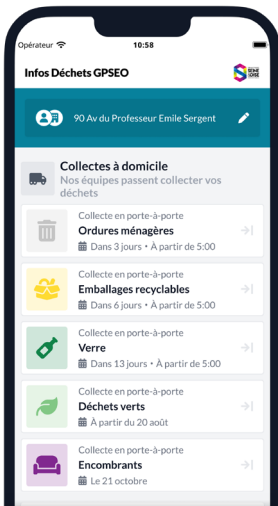

LES NOTIFICATIONS : RAPPELS DE COLLECTE ET ALERTES

Pour sortir mon bac de la bonne couleur et le bon jour, j'active les rappels de collecte. Je peux aussi recevoir des notifications sur les incidents de collecte et bénéficier d'encore plus de bons plans recyclage.

L'application Infos déchets GPSEO concerne les 73 communes du territoire.

Liste complète sur [GPSEO.FR](https://gpseo.fr)

TÉLÉCHARGEZ-LA MAINTENANT !

**PLUS D'INFORMATIONS
SUR [GPSEO.FR](https://gpseo.fr)**

Réduisons ensemble nos déchets

Avec l'application Infos déchets GPSEO, la Communauté urbaine Grand Paris Seine & Oise aide les usagers du territoire à mieux gérer leurs déchets au quotidien : s'informer, mieux trier, utiliser au mieux les services et en découvrir de nouveaux.

Calendrier de collecte

Notifications en temps réel

Informations sur le tri et
et les espaces réemploi

Informations sur les
déchèteries

Consulter en un clic tous les services pour mon adresse

- Me géolocaliser.
- Renseigner mon adresse et mon profil.
- Visualiser en un coup d'œil tous les services qui me concernent.