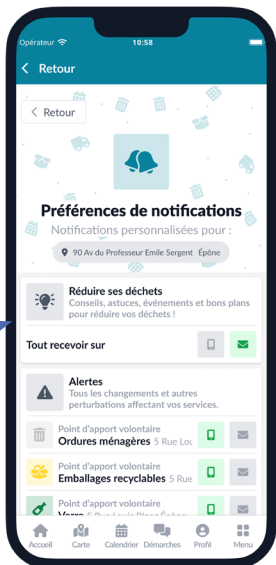

Être informé en temps réel via l'appli et les notifications

- Activer les notifications sur mon téléphone et sélectionner celles qui m'intéressent.
- Recevoir des conseils de tri et être accompagné pour réduire mes déchets.
- Être averti en temps réel des actualités et modifications de mes services de collecte.
- Ne plus oublier de sortir mon bac grâce aux rappels personnalisés.