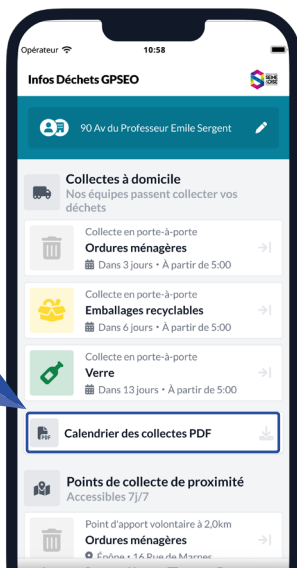

Réduisons ensemble nos déchets

Avec l'application Infos déchets GPSEO, la Communauté urbaine Grand Paris Seine & Oise aide les usagers du territoire à mieux gérer leurs déchets au quotidien : s'informer, mieux trier, utiliser au mieux les services et en découvrir de nouveaux.

Calendrier de collecte

Notifications en temps réel

Informations sur le tri et
et les espaces réemploi

Informations sur les
déchèteries

Consulter en un clic tous les services pour mon adresse

- Me géolocaliser.
- Renseigner mon adresse et mon profil.
- Visualiser en un coup d'œil tous les services qui me concernent.

Liste de vos services

Sur une carte

Par date

Consulter mon calendrier de collecte

Possibilité de télécharger le calendrier de collecte à mon adresse.

- Consulter quand passent les camions de collecte à mon adresse, y compris en cas de jour férié.
- Savoir où et quand sortir mon bac.

Localiser les points de collecte à proximité de chez moi

- Visualiser les points de collecte qui m'intéressent.

- Suivre l'itinéraire optimisé pour m'y rendre via mes applications habituelles.

- Vérifier les horaires ainsi que les déchets acceptés et refusés.