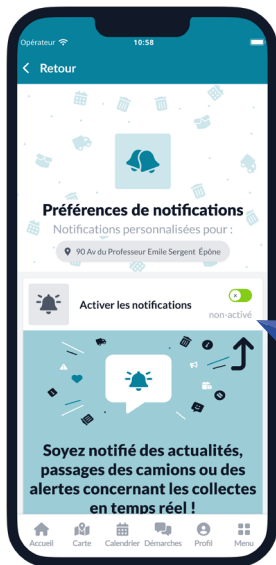

Être informé en temps réel via l'appli et les notifications

- Activer les notifications sur mon téléphone et sélectionner celles qui m'intéressent.
- Recevoir des conseils de tri et être accompagné pour réduire mes déchets.
- Être averti en temps réel des actualités et modifications de mes services de collecte.
- Ne plus oublier de sortir mon bac grâce aux rappels personnalisés.