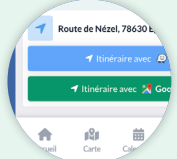

Liste de vos services

Sur une carte

Par date

Consulter mon calendrier de collecte

Possibilité de télécharger le calendrier de collecte à mon adresse.

- Consulter quand passent les camions de collecte à mon adresse, y compris en cas de jour férié.
- Savoir où et quand sortir mon bac.

Localiser les points de collecte à proximité de chez moi

- Visualiser les points de collecte qui m'intéressent.

- Suivre l'itinéraire optimisé pour m'y rendre via mes applications habituelles.

- Vérifier les horaires ainsi que les déchets acceptés et refusés.