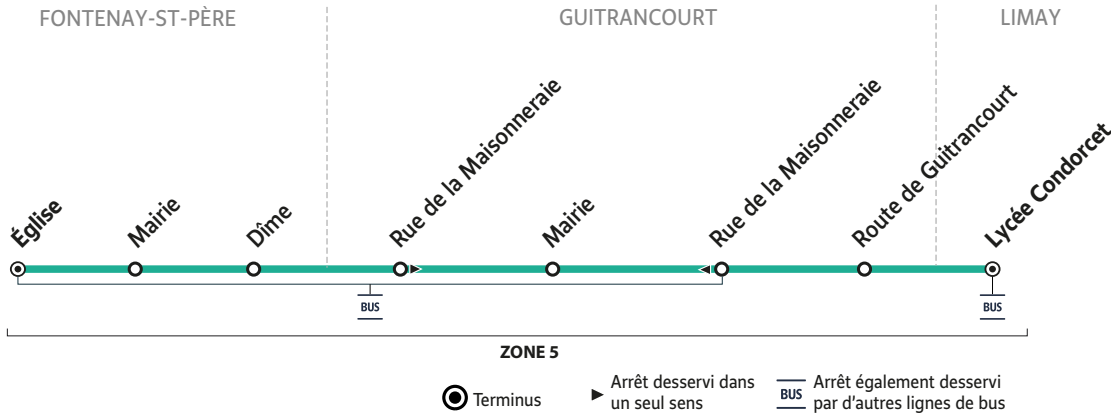

52

FONTENAY-SAINT-PÈRE Église → LIMAY Lycée Condorcet

Horaires valables du 2 septembre 2024 au 6 juillet 2025

Du lundi au vendredi (sauf jours fériés)

	Période de fonctionnement	PS	
		PS	PS
FONTENAY-SAINT-PÈRE	Église	07:38	08:40
	Mairie	07:40	08:42
	Dîme	07:42	08:44
GUITRANCOURT	Rue de la Maisonneraie	07:48	08:50
	Mairie	07:49	08:51
	Route de Guitrancourt	07:52	08:54
LIMAY	Lycée Condorcet (quai 5)	07:56	08:58
Entrées lycée Condorcet		8h15	9h10

À SAVOIR

En rouge : Lycée Condorcet, correspondances vers les établissements scolaires du Mantois (lignes 9, 18 et 21)

Pour les déplacements entre Fontenay/Guitrancourt et Limay Pôle Lafarge entre 6h10 et 7h40, veuillez vous inscrire sur www.tad.idfmobilites.fr ou au 09.70.80.96.63