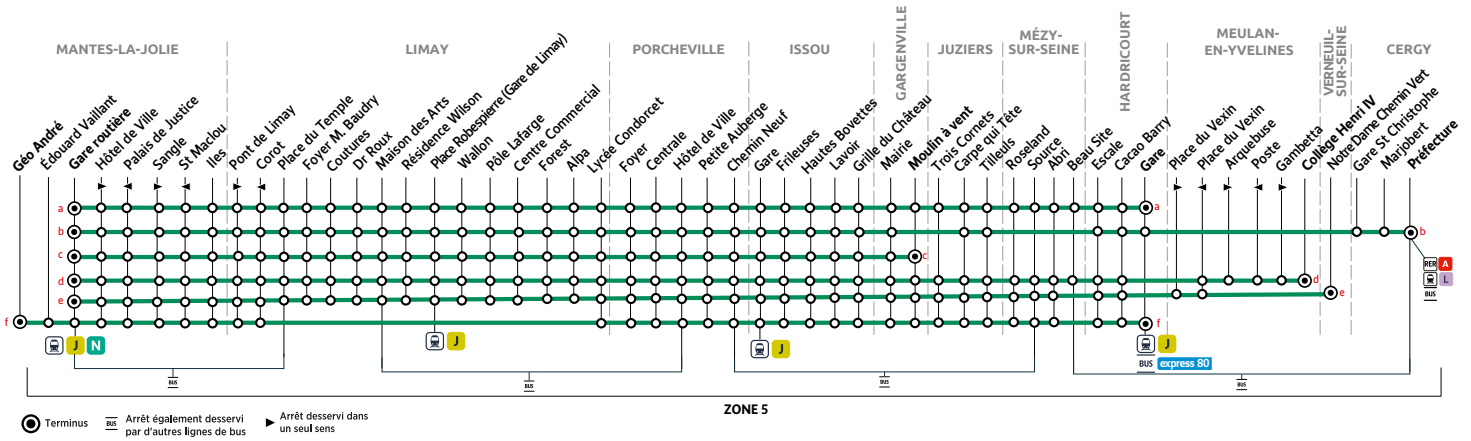

Les horaires sont calculés dans des conditions normales de circulation et sont sujets à des aléas.

RÉSEAU MANTOIS

Impasse Sainte Claire Deville 78200 Mantes-la-Jolie
Ouvert du lundi au vendredi de 9h à 12h et 13h30 à 17h30

iledefrance-mobilites.fr > Actus > 78 > Mantois

@mantois_idfm

01 30 94 77 77

Du lundi au vendredi de 7h à 21h et le samedi de 9h à 17h
(sauf jours fériés)

Téléchargez gratuitement les applications :

9

HARDRICOURT ou MEULAN-EN-YVELINES ou CERGY ou VERNEUIL-SUR-SEINE → MANTES-LA-JOLIE

Horaires du 2 septembre 2024 au 6 juillet 2025

VACANCES SCOLAIRES 2024-2025 - ZONE C

	Fin des cours	Jour de reprise
Rentrée scolaire 2024	-	lundi 2 septembre
Toussaint 2024	samedi 19 octobre	lundi 4 novembre
Noël 2024	samedi 21 décembre	lundi 6 janvier
Hiver 2025	samedi 15 février	lundi 3 mars
Printemps 2025	samedi 12 avril	lundi 28 avril
Pont de l'Ascension 2025	vendredi 30 mai	lundi 2 juin
Grandes vacances 2025	samedi 5 juillet	-

JOURS DE FONCTIONNEMENT

LàV Du lundi au vendredi **Me** Mercredi
LMJV Lundi, mardi, jeudi, vendredi

PÉRIODES DE FONCTIONNEMENT

PS Période scolaire **VS** Vacances scolaires

À SAVOIR

En rouge : Correspondances vers et depuis les établissements scolaires du Mantois (lignes 18, 21 et 52)